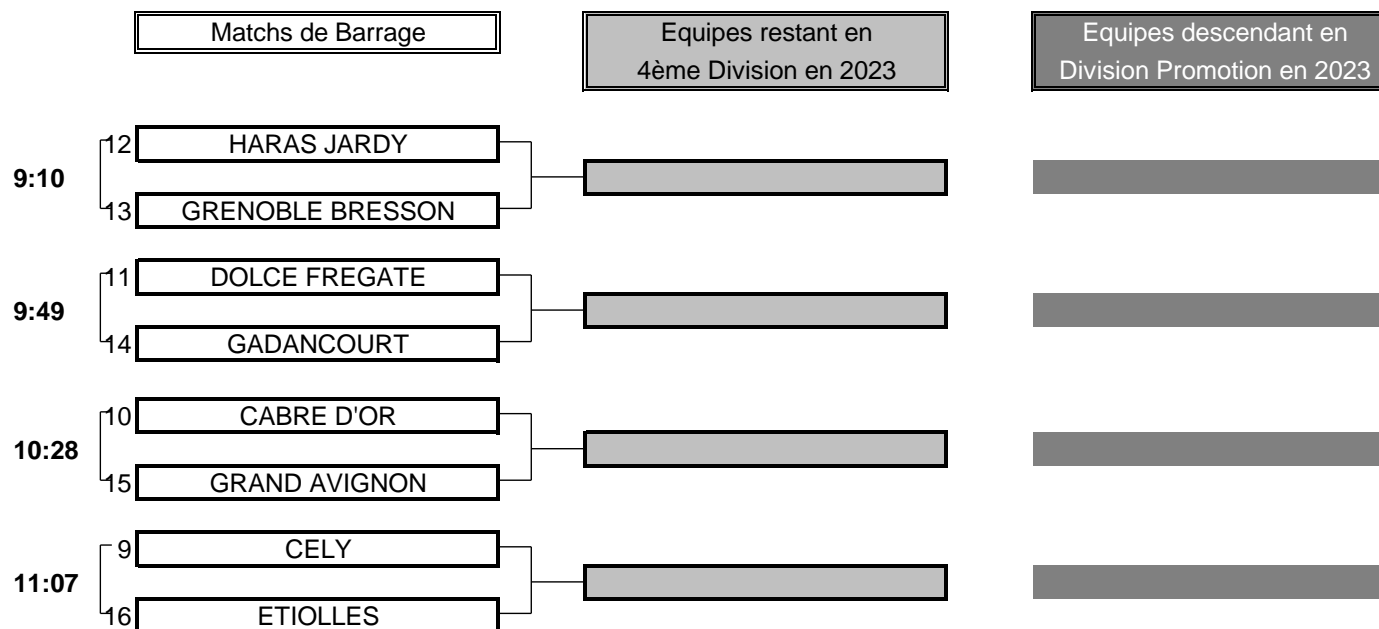

CHAMPIONNAT DE FRANCE PAR EQUIPES 2022

4ème DIVISION "H" MESSIEURS

Du 5 au 8 Mai - Golf de Digne les Bains

BARRAGES

CHAMPIONNAT DE FRANCE PAR EQUIPES 2022
4ème DIVISION "H" MESSIEURS
Du 5 au 8 Mai - Golf de Digne les Bains

Horaires des Barrages

**Les joueurs sont priés de se présenter au
starter 10 minutes avant leur heure de départ**

Horaires prévisionnels

	Place		Foursome	Simple			
Match N°1	12	HARAS JARDY	9:10	9:18	9:25	9:32	9:39
	13	GRENOBLE BRESSON					
Match N°2	11	DOLCE FREGATE	9:49	9:57	10:04	10:11	10:18
	14	GADANCOURT					
Match N°3	10	CABRE D'OR	10:28	10:36	10:43	10:50	10:57
	15	GRAND AVIGNON					
Match N°4	9	CELY	11:07	11:15	11:22	11:29	11:36
	16	ETIOLLES